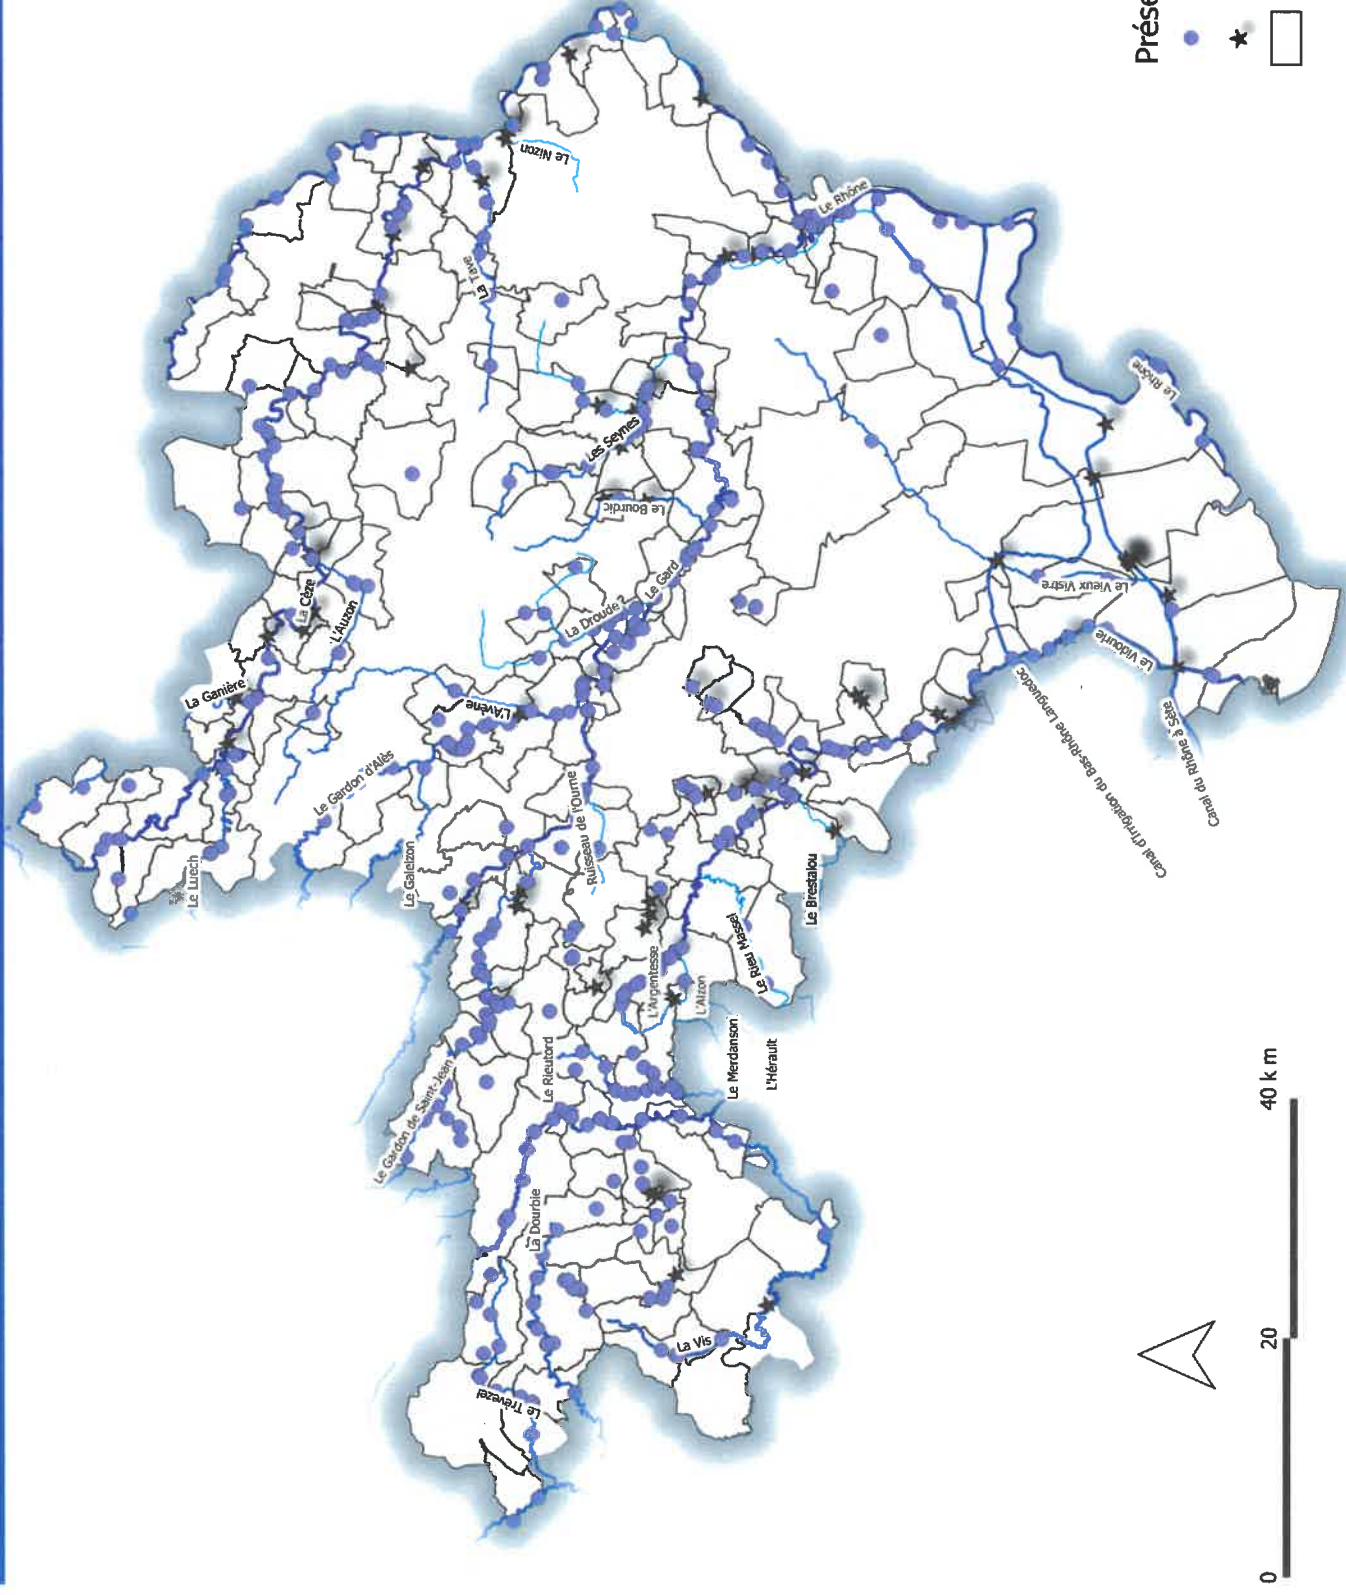

Acte administratif n° 30-2021-04-23-00006

ARRÊTE N° DDTM-SEF-2021-0090

fixant la liste des cours d'eau du Gard où la présence de la loutre d'Europe et du castor d'Europe est avérée et aux abords desquels l'usage des pièges de catégorie 2 est interdit

- Données synthétisées par le SINP Régional
- ★ Données issues de OISON
- Données OFB - Réseau PMCC
 - possible
 - probable
 - certaine
- Communes avec présence de castor

Présence de la "Loutre" dans le département du Gard

LISTE DES COMMUNES AVEC PRESENCE DE LOUTRE OU CASTOR (mise à jour 2020)

Théziers	30328	oui			
Thoiras	30329	oui			
Tornac	30330	oui			
Tresques	30331	oui			
Trèves	30332	oui			
Uzès	30334	oui			
Vallabrègues	30336	oui			
Vauvert	30341	oui			
Vénéjan	30342	oui			
Verfeuil	30343	oui			
Vers-Pont-du-Gard	30346	oui			
Vézénobres	30348	oui			
Vic-le-Fesq	30349	oui			
Villeneuve-lès-Avignon	30351	oui			
Villevieille	30352	oui			
Montagnac	30354	oui			