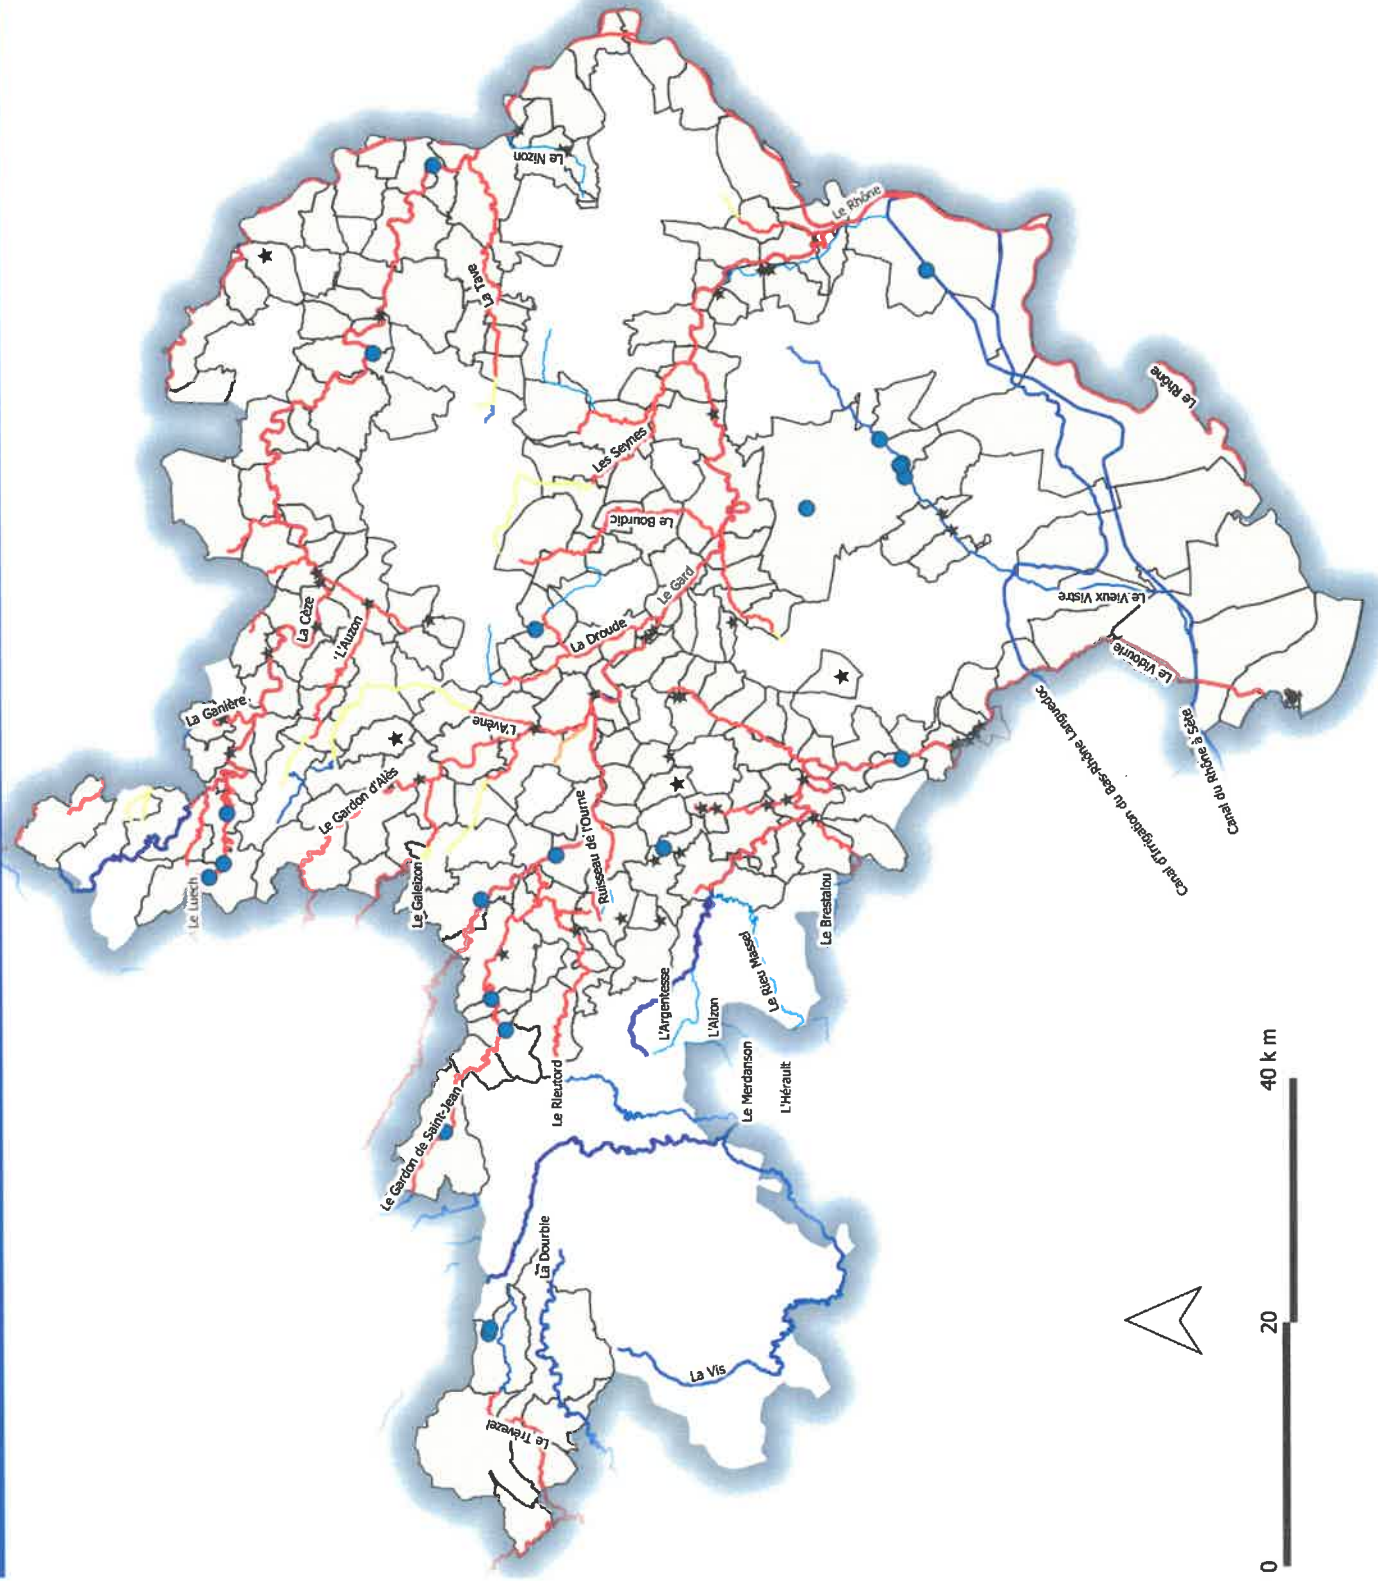

Présence Castor (Castor Fiber) - Département du Gard

Présence du castor

- Données synthétisées par le SINP Régional
- ★ Données issues de OISON
- Données OFB - Réseau PMCC
  - possible
  - probable
  - certaine
- Communes avec présence de castor